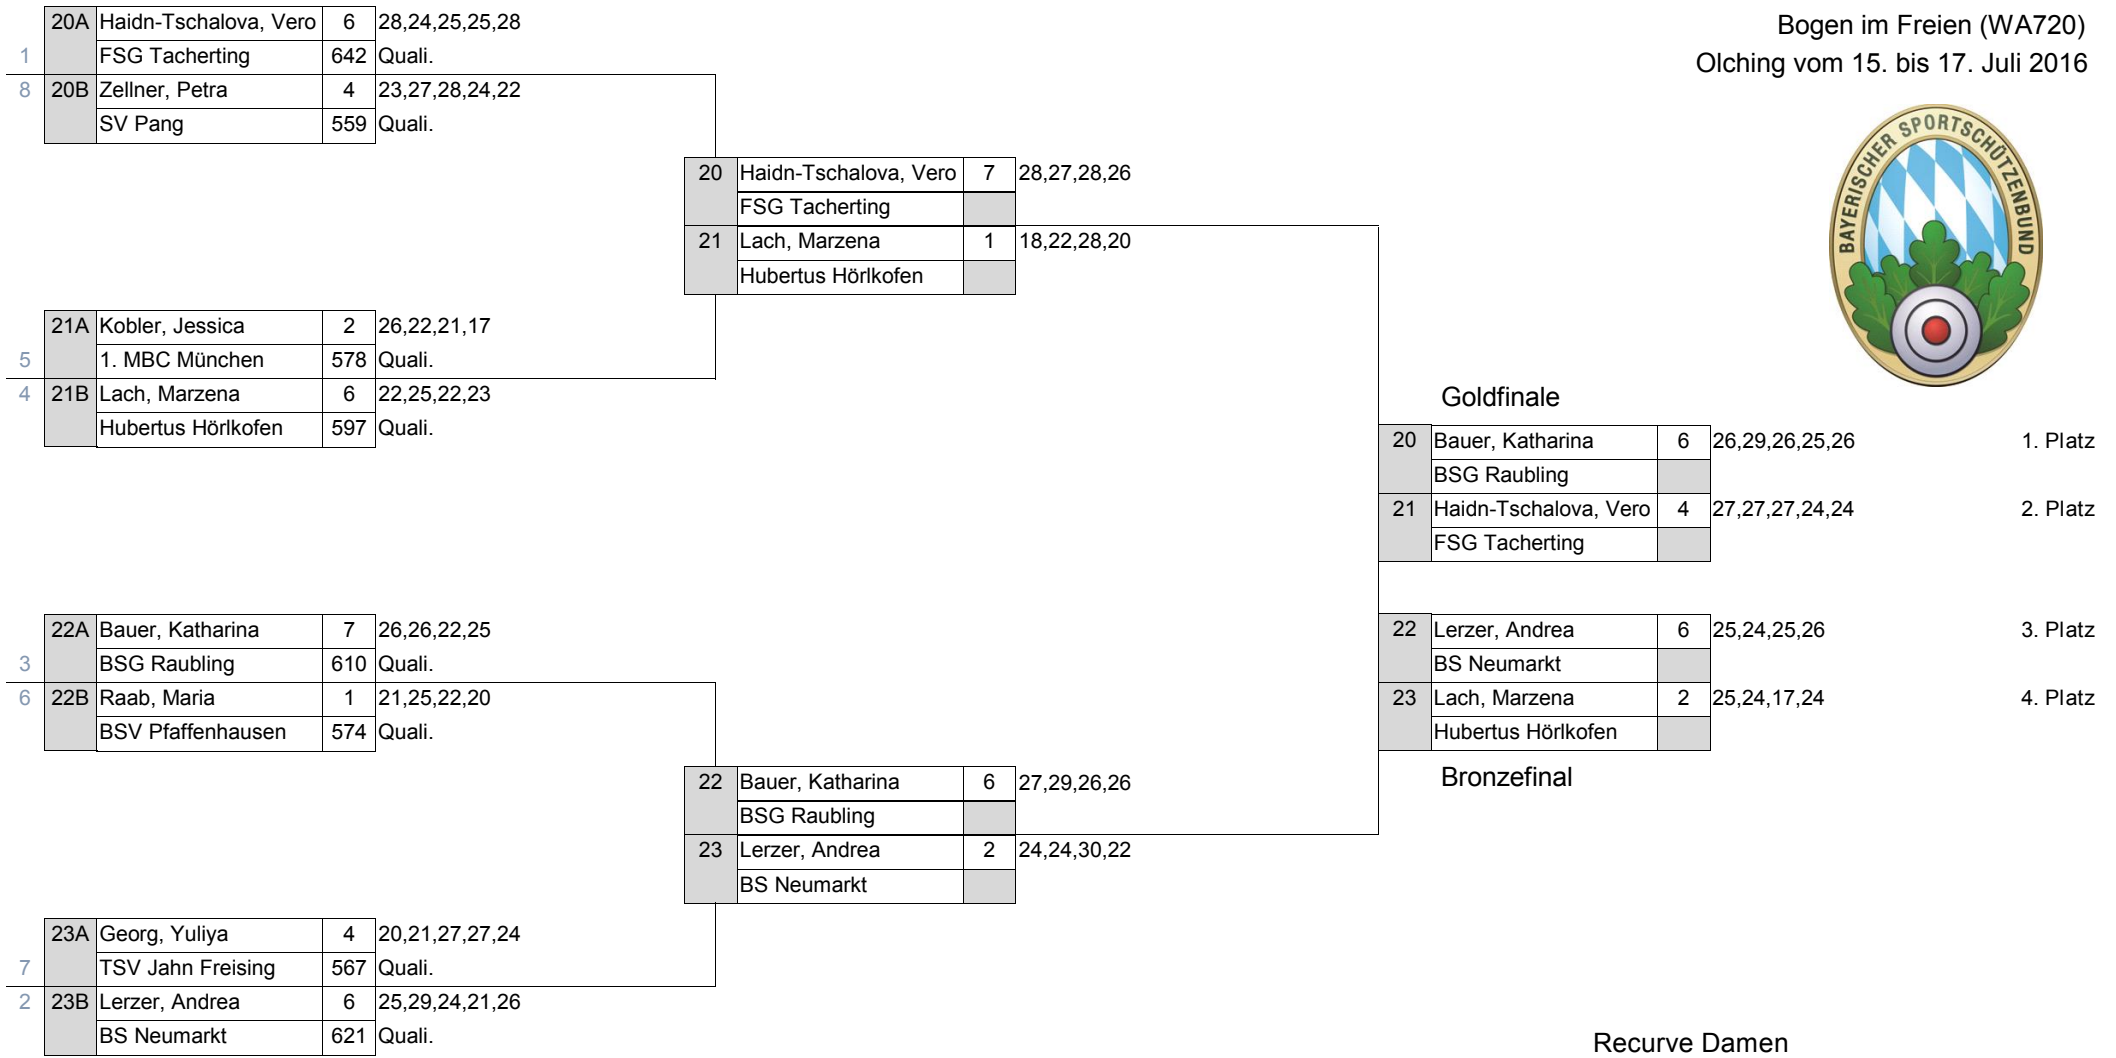

BAYERISCHER SPORTSCHÜTZENBUND  
 BAYERISCHE MEISTERSCHAFT 2016  
 Bogen im Freien (WA720)  
 Olching vom 15. bis 17. Juli 2016

Goldfinale

Bronzefinal

Halbfinale

Recurve Damen

1/4 Finale

**Recurve Damen**

Name	Verein	Quali	1/4	1/2	Finale
1. Bauer, Katharina	BSG Raubling	610	7	6	6
2. Haidn-Tschalova, Veronika	FSG Tacherting	642	6	7	4
3. Lerzer, Andrea	BS Neumarkt	621	6	2	6
4. Lach, Marzena	Hubertus Hörlkofen	597	6	1	2
5. Zellner, Petra	SV Pang	559	4 (124)		
6. Georg, Yuliya	TSV Jahn Freising	567	4 (119)		
7. Kobler, Jessica	1. MBC München	578	2 (86)		
8. Raab, Maria	BSV Pfaffenhausen	574	1 (88)		